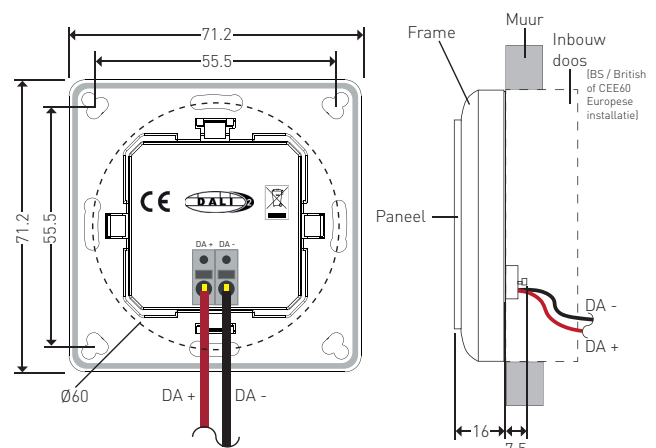

## TECHNISCHE GEGEVENS

DALI kabel	0.5 mm <sup>2</sup> - 1.5 mm <sup>2</sup> Harde- of flex. kern
DALI voeding input	12 V - 22.5 V
DALI verbruik	10 mA max.
Kleur	Wit (RAL 9016)
Omgevingstemperatuur	0°C tot 35°C
Gewicht	190g
IP-waarde	IP20
Aantal DALI adressen	1

## AANSLUITINGEN & AFMETINGEN (MM)