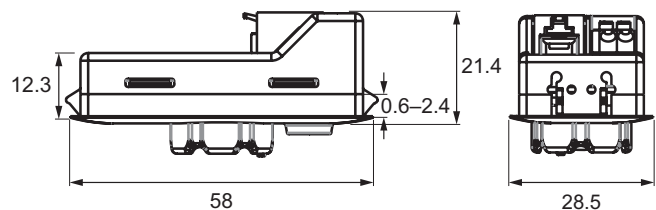

AANSLUITINGEN

TECHNISCHE GEGEVENS

DALI-kabel	Voedingskabel 0.5 mm ² - 1.5 mm ² Harde- of flex. kern Afstrippen: 9 mm
DALI verbruik	10 mA
Omgevingstemperatuur	10°C tot 50°C
Gewicht	15 g
IP-waarde	IP30
Kleur 315	Wit RAL 9016 of grijs RAL 9006
Kleur 315/SAPP	Mat zwart RAL 9005 (krasvast)
Aantal DALI adressen	1

AFMETINGEN (MM)

Met front

Zonder front

DETECTIEBEREIK PIR & LICHT

AFMETINGEN 315/SAPP