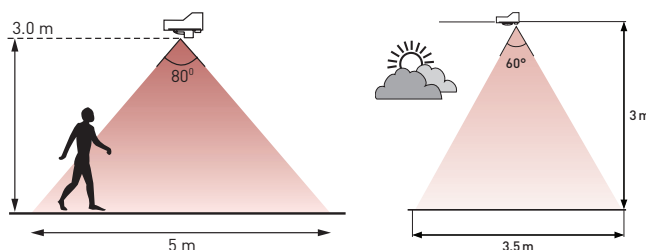

AFMETINGEN (MM)

Met front

Zonder front

DETECTIEBEREIK PIR & LICHT

AFMETINGEN 315/SAPP