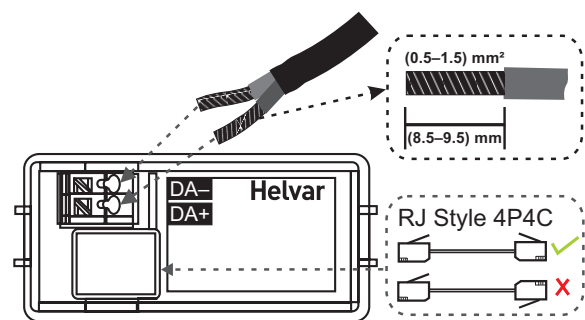

315 MINI MULTISENSOR

Aan- en afwezigheid | Licht

Helvar

De 315 sensor is een kleine multisensor die geschikt is voor montage in een armatuur maar ook buiten het armatuur geplaatst kan worden. De 315 sensor heeft een lichtsensor, passieve infrarood detectie (PIR) en een infrarood ontvanger voor een afstandsbediening.

ARTIKELNUMMERS

315

SAPPceiling®: 315/SAPP

BELANGRIJKSTE EIGENSCHAPPEN

- Infrarood ontvanger voor afstandsbediening 303
- **SAPPceiling®** - De 315 sensor is leverbaar met een speciale behuizing voor SAPP klimaatplafonds

AANSLUITINGEN

TECHNISCHE GEGEVENS

DALI-kabel	Voedingskabel 0.5 mm ² - 1.5 mm ² Harde- of flex. kern Afstrippen: 9 mm
DALI verbruik	10 mA
Omgevingstemperatuur	10°C tot 50°C
Gewicht	15 g
IP-waarde	IP30
Kleur 315	Wit RAL 9016 of grijs RAL 9006
Kleur 315/SAPP	Mat zwart RAL 9005 (krasvast)
Aantal DALI adressen	1

AFMETINGEN (MM)

Met front

Zonder front

DETECTIEBEREIK PIR & LICHT

AFMETINGEN 315/SAPP