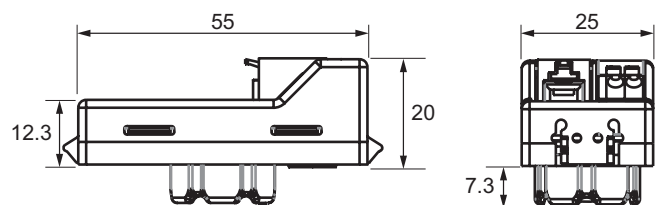

AANSLUITINGEN

TECHNISCHE GEGEVENS

DALI-kabel	Voedingskabel 0.5 mm ² - 1.5 mm ² Harde- of flex. kern Afstrippen: 9 mm
DALI verbruik	10 mA
Omgevingstemperatuur	10°C tot 50°C
Gewicht	15 g
IP-waarde	IP30
Kleur 315	Wit RAL 9016 of grijs RAL 9006
Kleur 315/SAPP	Mat zwart RAL 9005 (krasvast)
Aantal DALI adressen	1

AFMETINGEN (MM)

Met front

Zonder front

DETECTIEBEREIK PIR & LICHT

AFMETINGEN 315/SAPP