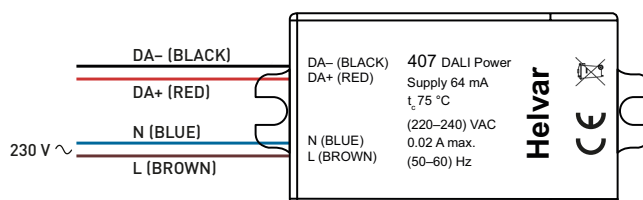

407 DALI voeding compact

De 407 is een ultra compacte 64 mA DALI voeding. Dankzij het compacte ontwerp is de 407 geschikt om geplaatst te worden in een inbouwdoos.

Artikelnummer:

407

Belangrijkste eigenschappen

- Compacte afmetingen
- 64 mA DALI voeding
- Beveiligd tegen oververhitting
- Gemonteerde kabels voor eenvoudige en flexibele aansluiting

Technische gegevens

| | |
|----------------------|---|
| Voedingskabel | 12 cm vaste kabel 2 x 0,75 mm ² (blauw & bruin) |
| DALI kabel | 12 cm vaste kabel 2 x 0,75 mm ² (rood & zwart) |
| Voedingsspanning | 220-240 VAC 50-60 Hz |
| Energieverbruik | 20 mA |
| DALI voeding | 64 mA |
| Omgevingstemperatuur | 0°C tot 50°C |
| Gewicht | 20 g |
| IP-waarde | IP30 |
| Aantal DALI adressen | 0 |

Aansluitingen

Afmetingen (mm)