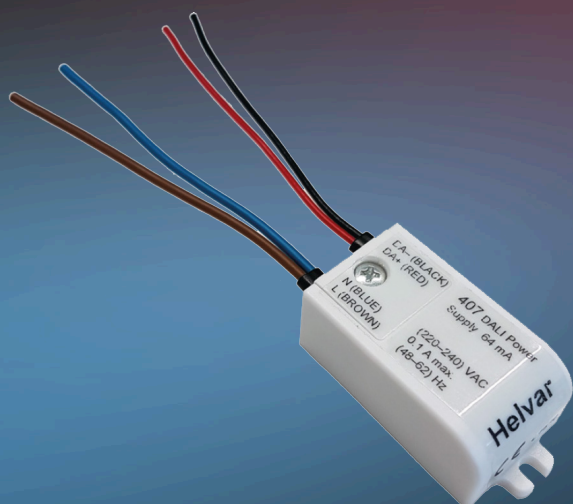

407 DALI voeding compact

De 407 is een ultra compacte 64 mA DALI voeding. Dankzij het compacte ontwerp is de 407 geschikt om geplaatst te worden in een inbouwdoos.

Artikelnummer:

407

Belangrijkste eigenschappen

- Compacte afmetingen
- 64 mA DALI voeding
- Beveiligd tegen oververhitting
- Gemonteerde kabels voor eenvoudige en flexibele aansluiting

Technische gegevens

| | |
|----------------------|---|
| Voedingskabel | 12 cm vaste kabel 2 x 0,75 mm ² (blauw & bruin) |
| DALI kabel | 12 cm vaste kabel 2 x 0,75 mm ² (rood & zwart) |
| Voedingsspanning | 220-240 VAC 50-60 Hz |
| Energieverbruik | 20 mA |
| DALI voeding | 64 mA |
| Omgevingstemperatuur | 0°C tot 50°C |
| Gewicht | 20 g |
| IP-waarde | IP30 |
| Aantal DALI adressen | 0 |

Aansluitingen

Afmetingen (mm)