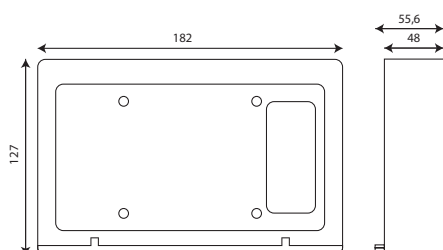

Belangrijkste eigenschappen

- 7" LCD (IPS) display
- WiFi (802.11b/g/n)
- PoE
- 2 x 1 W speakers
- Incl. inbouw materiaal
- Opbouwdoos los beschikbaar
- Wordt geleverd inclusief adapter

Technische gegevens

Voeding	PoE (IEEE802.3af) of 9V - 24V DC
Energieverbruik	10 W
Schermresolutie	1024 x 600
Afmetingen	181,5 x 121,5 x 25,8 mm
Zaagmaat inbouwdoos	156,5 x 102 mm
IP-waarde	IP40
Gewicht	332 g

Opbouwdoos

Afmetingen opbouwdoos (mm)

Aansluitingen

Afmetingen (mm)

Afmetingen inbouwdoos (mm)