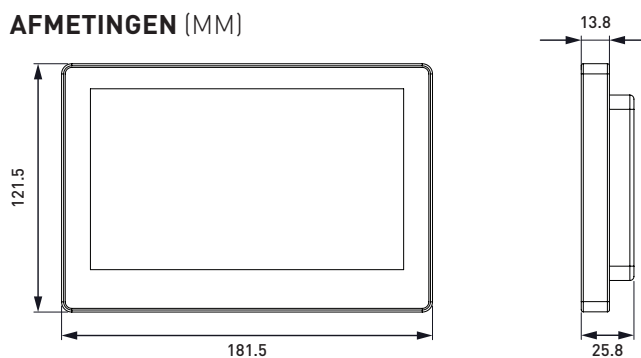

ARTIKELNUMMERS

wit: **TS7W-ANDR**

zwart: **TS7B-ANDR**

opbouwdoos zwart: **TS7B-ANDR-OPB**

opbouwdoos wit: **TS7W-ANDR-OPB**

BELANGRIJKSTE EIGENSCHAPPEN

- 7" LCD (IPS) display
- WiFi (802.11b/g/n)
- PoE
- 2 x 1 W speakers
- Incl. inbouw materiaal
- Opbouwdoos los beschikbaar
- Wordt geleverd inclusief adapter

TECHNISCHE GEGEVENS

Voeding	PoE (IEEE802.3af) of 9V - 24V DC
Schermresolutie	1024 x 600
Afmetingen	181,5 x 121,5 x 25,8 mm
Zaagmaat inbouwdoos	156,5 x 102 mm
Gewicht	332 g

AANSLUITINGEN

AFMETINGEN (MM)

AFMETINGEN INBOUWDOOS (MM)