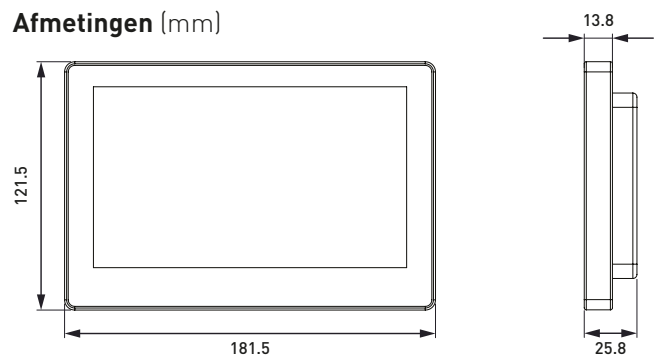

Technische gegevens

Voeding	PoE (IEEE802.3af) of 9V - 24V DC
Schermresolutie	1024 x 600
Afmetingen	181,5 x 121,5 x 25,8 mm
Zaagmaat inbouwdoos	156,5 x 102 mm
Gewicht	332 g

Opbouwdoos

Afmetingen opbouwdoos (mm)

Aansluitingen

Afmetingen (mm)

Afmetingen inbouwdoos (mm)