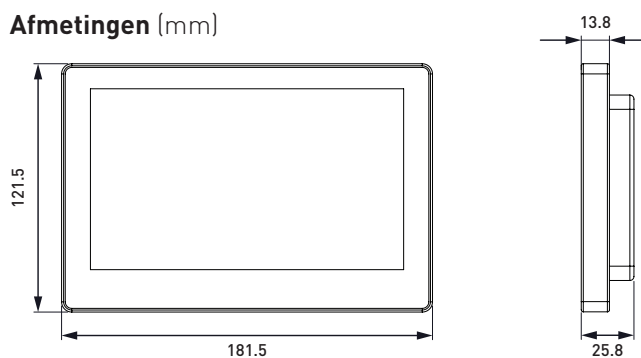

Belangrijkste eigenschappen

- 7" LCD (IPS) display
- WiFi (802.11b/g/n)
- PoE
- 2 x 1 W speakers
- Incl. inbouw materiaal
- Opbouwdoos los beschikbaar
- Wordt geleverd inclusief adapter

Technische gegevens

Voeding	PoE (IEEE802.3af) of 9V - 24V DC
Energieverbruik	10 W
Schermresolutie	1024 x 600
Afmetingen	181,5 x 121,5 x 25,8 mm
Zaagmaat inbouwdoos	156,5 x 102 mm
IP-waarde	IP40
Gewicht	332 g

Opbouwdoos

Afmetingen opbouwdoos (mm)

Aansluitingen

Afmetingen (mm)

Afmetingen inbouwdoos (mm)