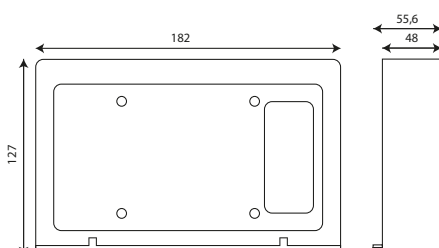

opbouwdoos wit: **TS7W-ANDR-OPB**

opbouwdoos zwart: **TS7B-ANDR-OPB**

Belangrijkste eigenschappen

- 7" LCD (IPS) display
- WiFi (802.11b/g/n)
- PoE
- 2 x 1 W speakers
- Incl. inbouw materiaal
- Opbouwdoos los beschikbaar
- Wordt geleverd inclusief adapter

Technische gegevens

Voeding	PoE (IEEE802.3af) of 9V - 24V DC
Schermresolutie	1024 x 600
Afmetingen	181,5 x 121,5 x 25,8 mm
Zaagmaat inbouwdoos	156,5 x 102 mm
Gewicht	332 g

Opbouwdoos

Afmetingen opbouwdoos (mm)

Aansluitingen

Afmetingen (mm)

Afmetingen inbouwdoos (mm)