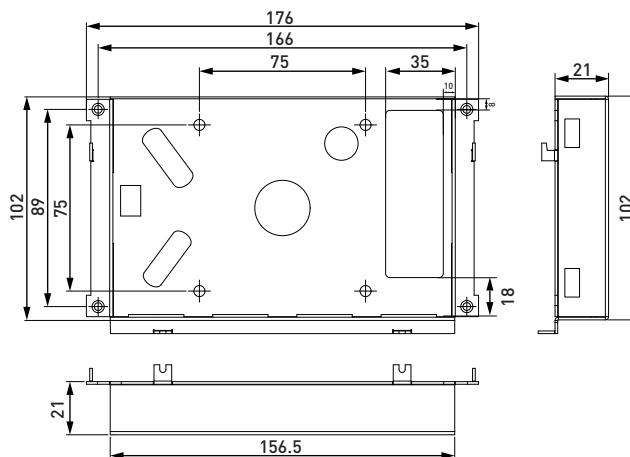

TECHNISCHE GEGEVENS

Voeding	PoE (IEEE802.3af) of 9V - 24V DC
Schermresolutie	1024 x 600
Afmetingen	181,5 x 121,5 x 25,8 mm
Zaagmaat inbouwdoos	156,5 x 102 mm
Gewicht	332 g

AANSLUITINGEN

AFMETINGEN (MM)

AFMETINGEN INBOUWDOOS (MM)