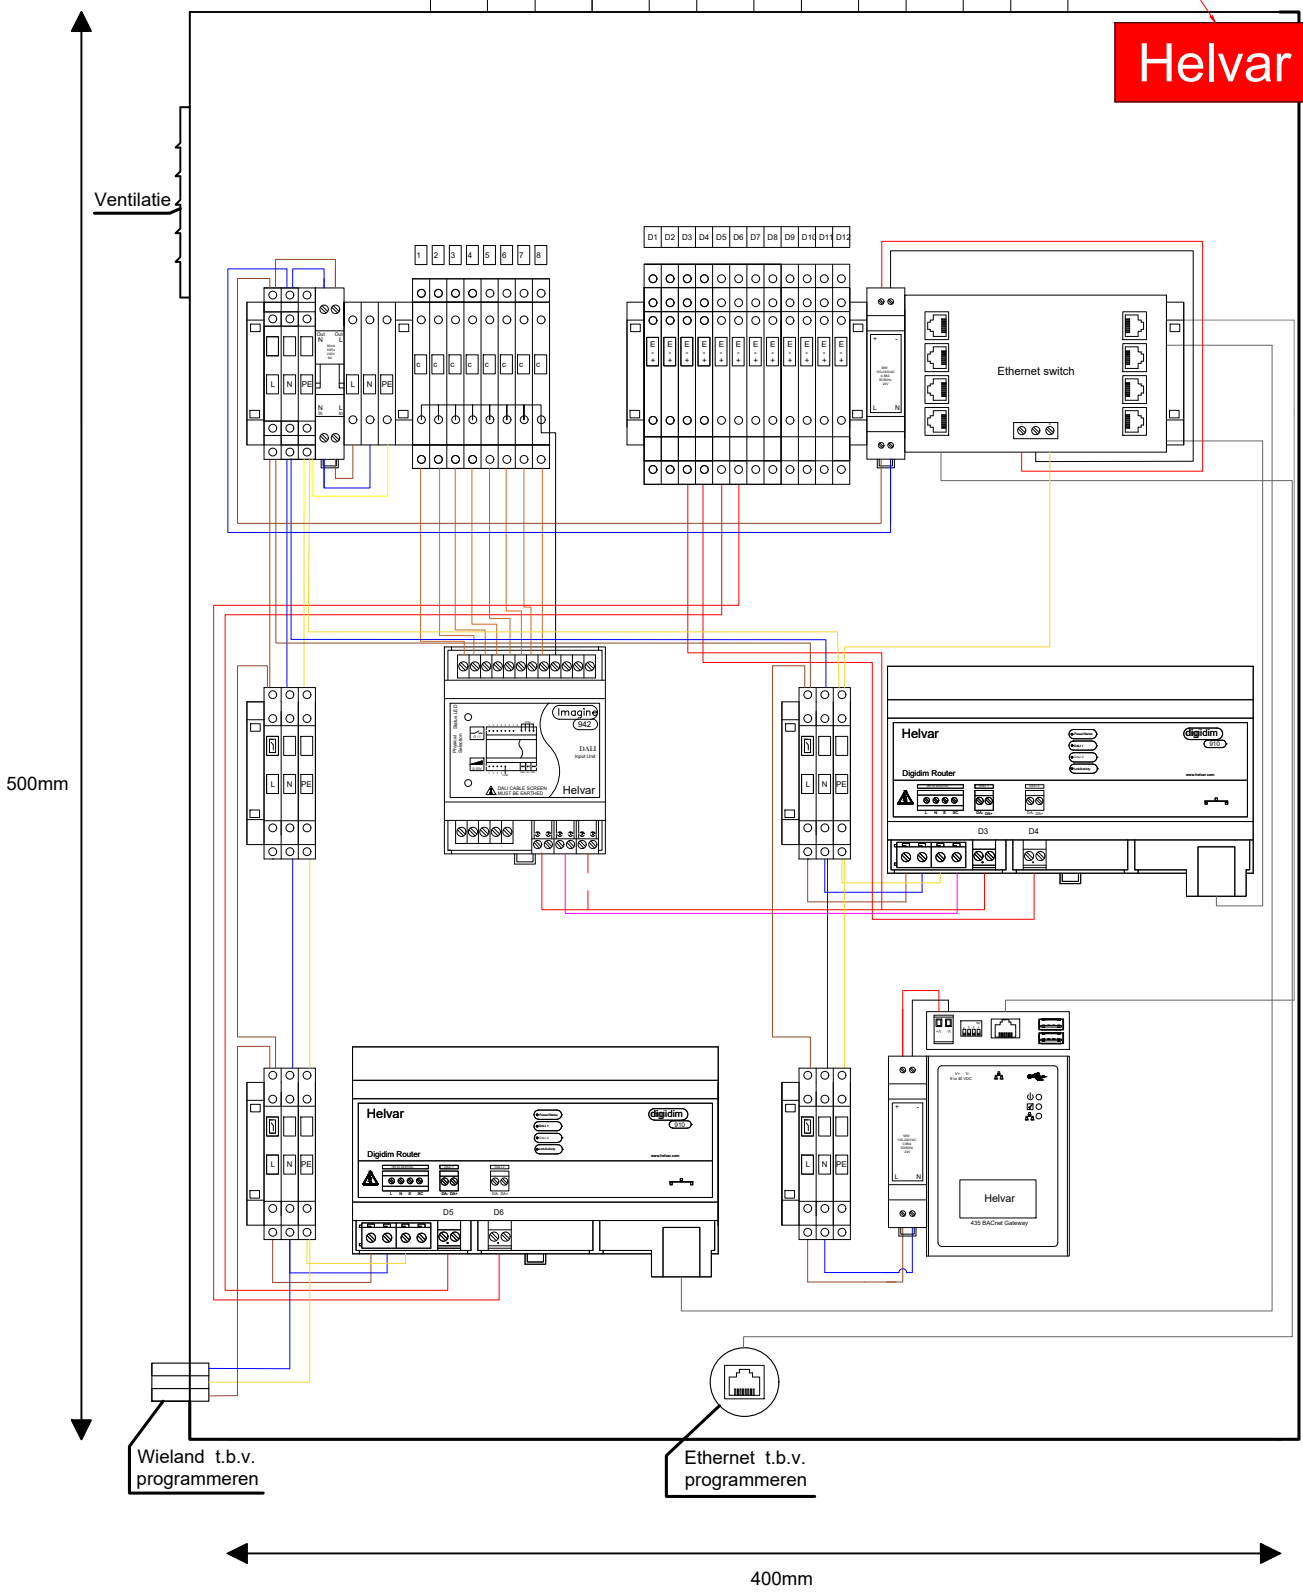

- L
- N
- E
- +
- 
- Ethernet
- Dali

 <a href="http://www.helvar.nl">www.helvar.nl</a> <a href="mailto:info@helvar.nl">info@helvar.nl</a>	<b>Lighting Controls BV</b> Ambachtstraat 3 4143 HB Leerdam Tel: 0345 791030	Principeschema Router kast 1x942 2x910 1x435	
	<b>Specificaties:</b> Halogeen Vrij bekabeling		Datum: 15-03-2021
	<b>Afmetingen:</b> 500x400x155mm(h x b x d)		Getekend: YD
Omschrijving: Kast metaal deur+slot			