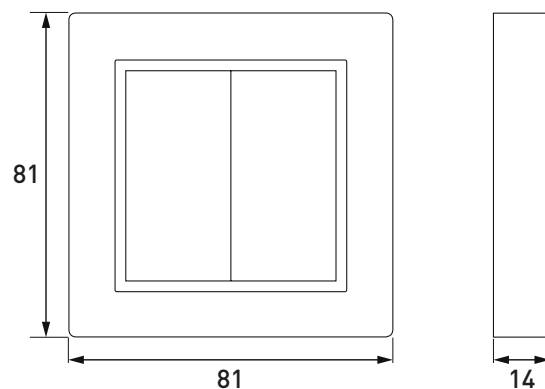

Afmetingen (mm)